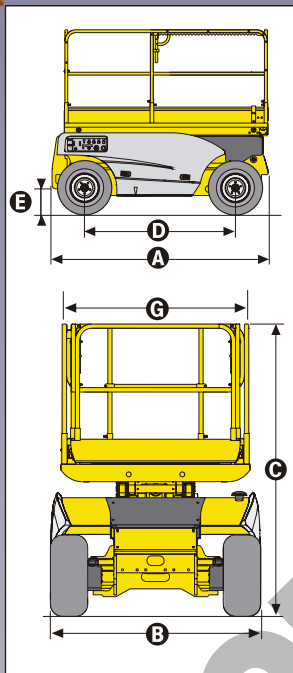

## CARACTERÍSTICAS

	Compact 10 DX	Compact 12 DX
Altura de trabajo	10,2 m	12,15m
Altura plataforma	8,2 m	10,15m
Capacidad máxima	565 kg	450 kg
<b>A</b> Largo	2,65 m	
<b>B</b> Ancho	1,80 m	
<b>C</b> Altura replegada	2,37 m	2,54 m
Altura replegada (transporte)	1,5 m	1,68 m
<b>D</b> Distancia entre ejes	1,87 m	
<b>E</b> Altura al suelo	25 cm	
<b>F</b> <b>G</b> Dimensiones plataforma	2,5 m x 1,54 m	
Extensión plataforma	1,2 m	
Velocidad de traslación	0,8 à 5,5 km/h	
Radio de giro exterior	3,73 m	
Radio de giro interior	1,45 m	
Tiempos subida/bajada	35 / 40	40 / 45
Motor	Deutz 18kW - 24,5 CV	
Pendiente máxima	40 %	
Frenos	Hidraulicos	
Neumáticos inyectados	26 x 12 - 12	
Depósito hidráulico	80 l	
Depósito gasoil	30 l	
Peso total	3330 kg	3830 kg