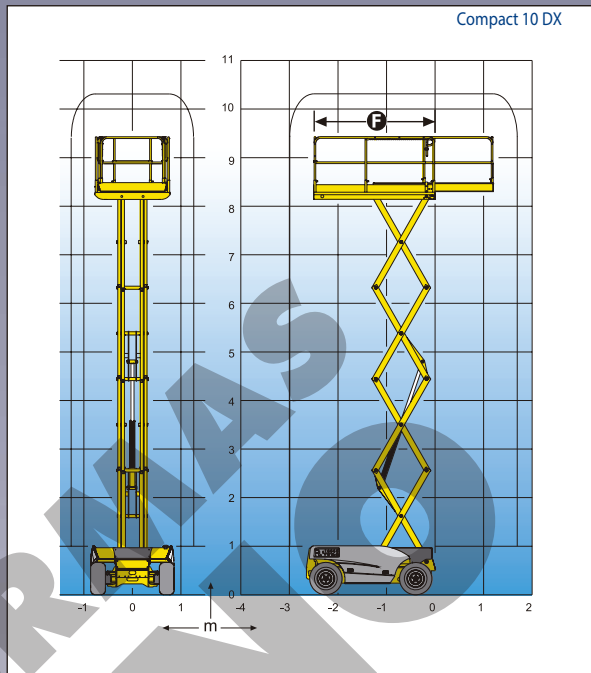

## EQUIPAMIENTO ESTÁNDAR

- Motor Deutz
- 4 ruedas motrices y 2 ruedas directrices delanteras
- Controlador de inclinación 3°
- 1 extensión 1,2 m
- 12V - 70 Ah baterías
- Control/Puesto de mandos móvil
- Posición de rueda libre
- Contador de horas
- Anillas de remolque y elevación
- Frenos hidráulicos
- Sistema de bajada de emergencia
- Neumáticos espumados contra pinchazos
- Protecciones laterales
- Claxon
- Control de mandos móvil
- Anillas de seguridad por arneses
- Sonido de traslación

## CARACTERÍSTICAS

	Compact 10 DX	Compact 12 DX
Altura de trabajo	10,2 m	12,15m
Altura plataforma	8,2 m	10,15m
Capacidad máxima	565 kg	450 kg
<b>A</b> Largo	2,65 m	
<b>B</b> Ancho	1,80 m	
<b>C</b> Altura replegada	2,37 m	2,54 m
Altura replegada (transporte)	1,5 m	1,68 m
<b>D</b> Distancia entre ejes	1,87 m	
<b>E</b> Altura al suelo	25 cm	
<b>F</b> <b>G</b> Dimensiones plataforma	2,5 m x 1,54 m	
Extensión plataforma	1,2 m	
Velocidad de traslación	0,8 à 5,5 km/h	
Radio de giro exterior	3,73 m	
Radio de giro interior	1,45 m	
Tiempos subida/bajada	35 / 40	40 / 45
Motor	Deutz 18kW - 24,5 CV	
Pendiente máxima	40 %	
Frenos	Hidraulicos	
Neumáticos inyectados	26 x 12 - 12	
Depósito hidráulico	80 l	
Depósito gasoil	30 l	
Peso total	3330 kg	3830 kg